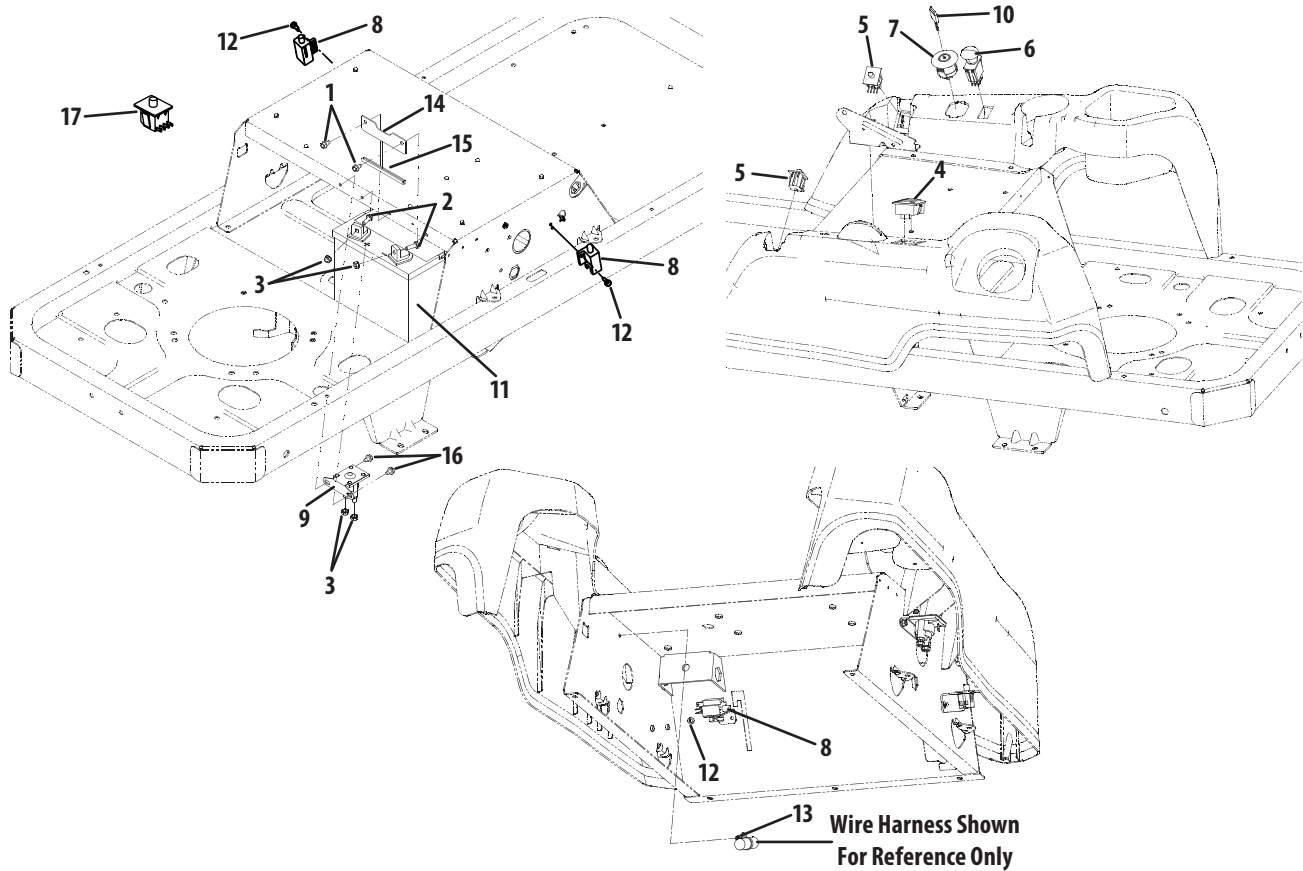

Ref	Part Number	Description
11	710-0778	Hex Washer Screw, $\frac{1}{4}$ -20 x 1.500
12	710-0895	Hex Washer Screw, $\frac{1}{4}$ -15 x .750
13	710-3008	Hex Screw, $\frac{5}{16}$ -18 x .75
14	912-0298	Jam Nut, $\frac{1}{4}$ -20
15	712-04063	Flange Lock Nut, $\frac{5}{16}$ -18
16	712-04092	U-Type Nut, $\frac{1}{4}$ -20
17	726-3046	Ratchet Clip, .250
18	731-06233	RH Console
19	731-06263	LH Console
20	726-0201	Speed Nut, .3125