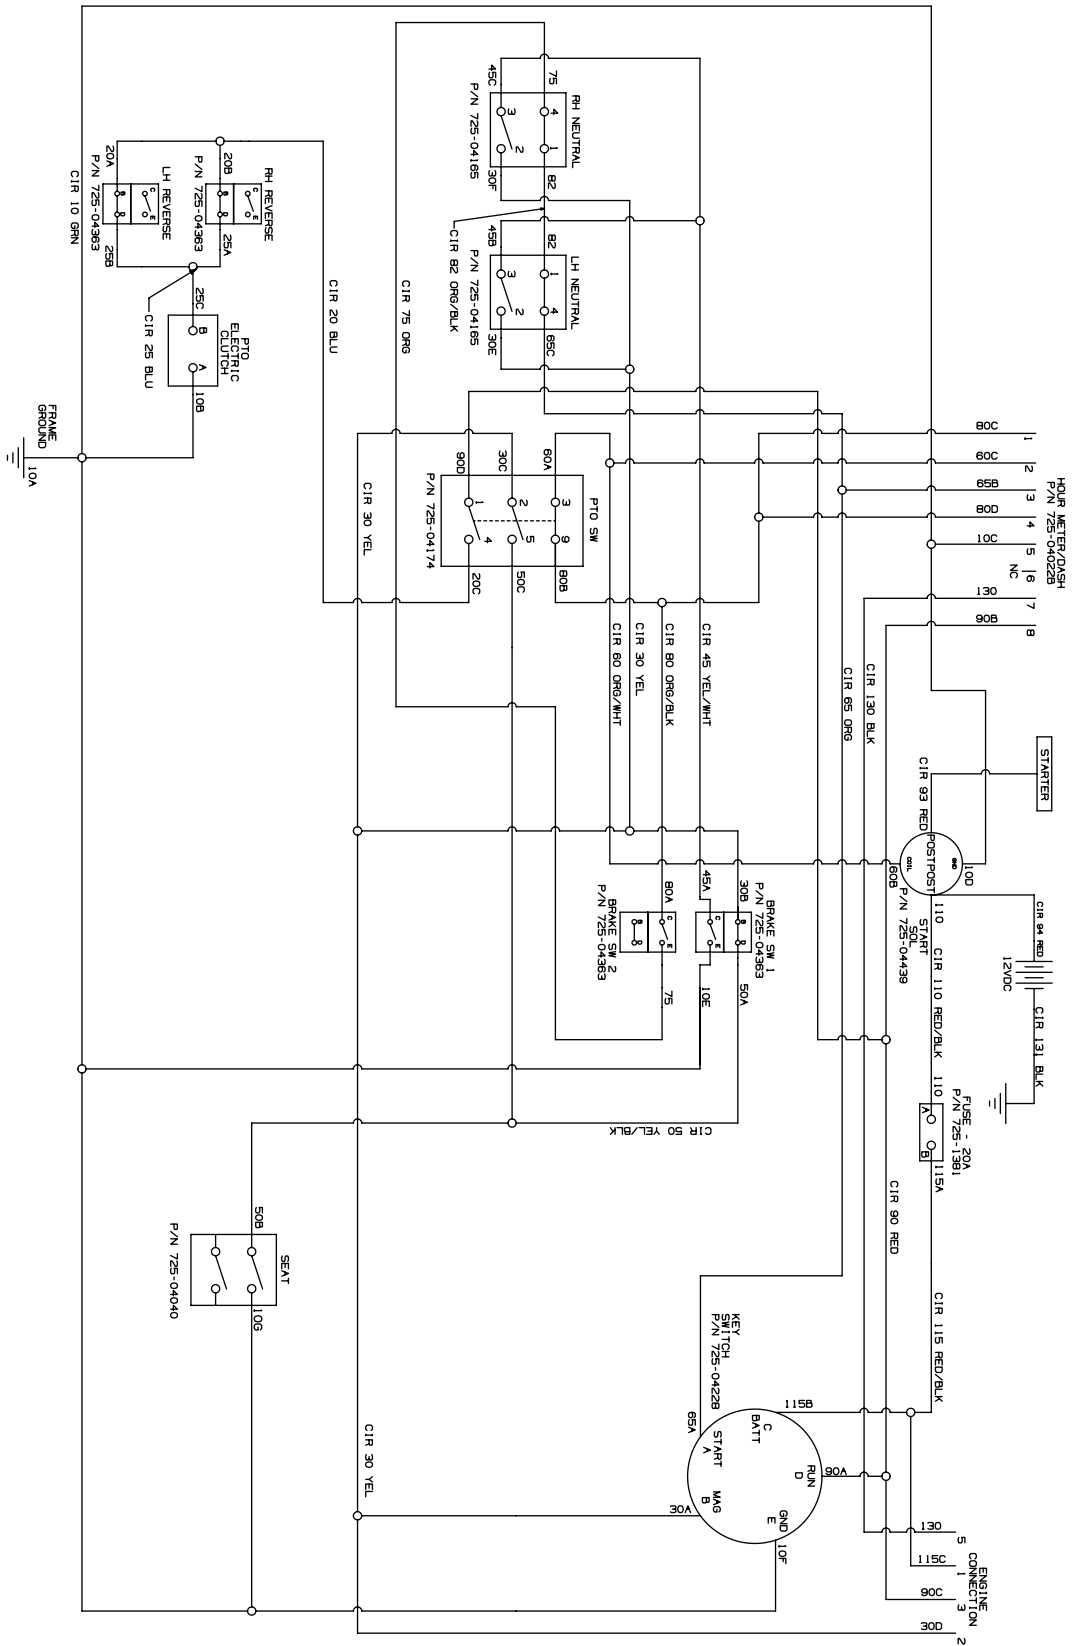

Electrical Schematic