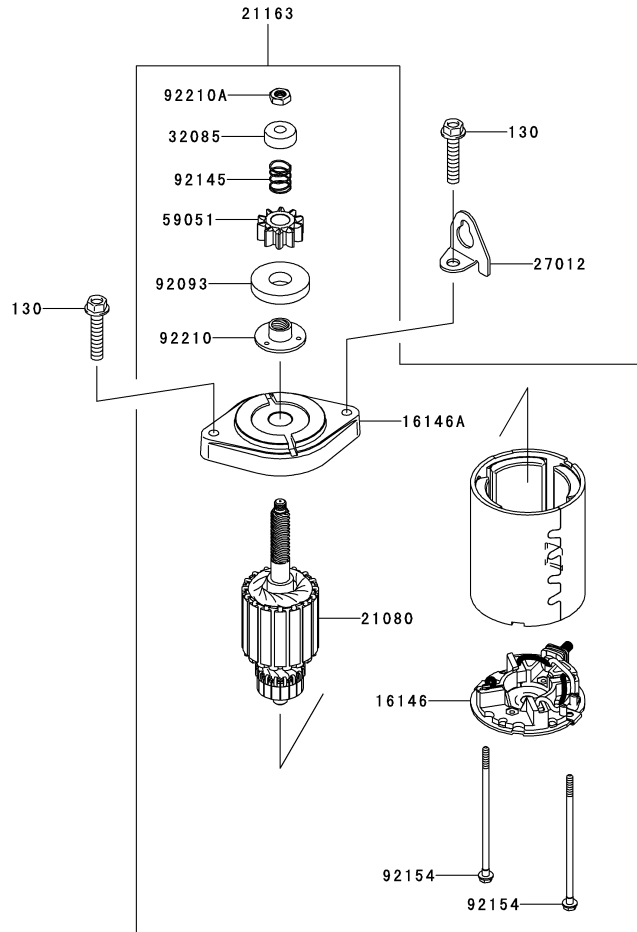

Kawasaki FR691V-AS05 Carburetor

E0210-A452A

Ref.	Part Number	Description
16146	KM-16146-7027	Cover Assembly
16146A	KM-16146-7028	Cover Assembly
21080	KM-21080-7006	Armature
21163	KM-21163-7024	Electric Starter
27012	KM-27012-7004	Hook
32085	KM-32085-7004	Stopper
59051	KM-59051-7034	Spur Gear
92093	KM-92093-7007	Seal
92145	KM-92145-7060	Spring
92154	KM-92154-7001	Bolt
92210	KM-92210-7017	Nut
92210A	KM-92210-7036	Nut
130	KM-130AA0840	Flanged Bolt, 8 X 40