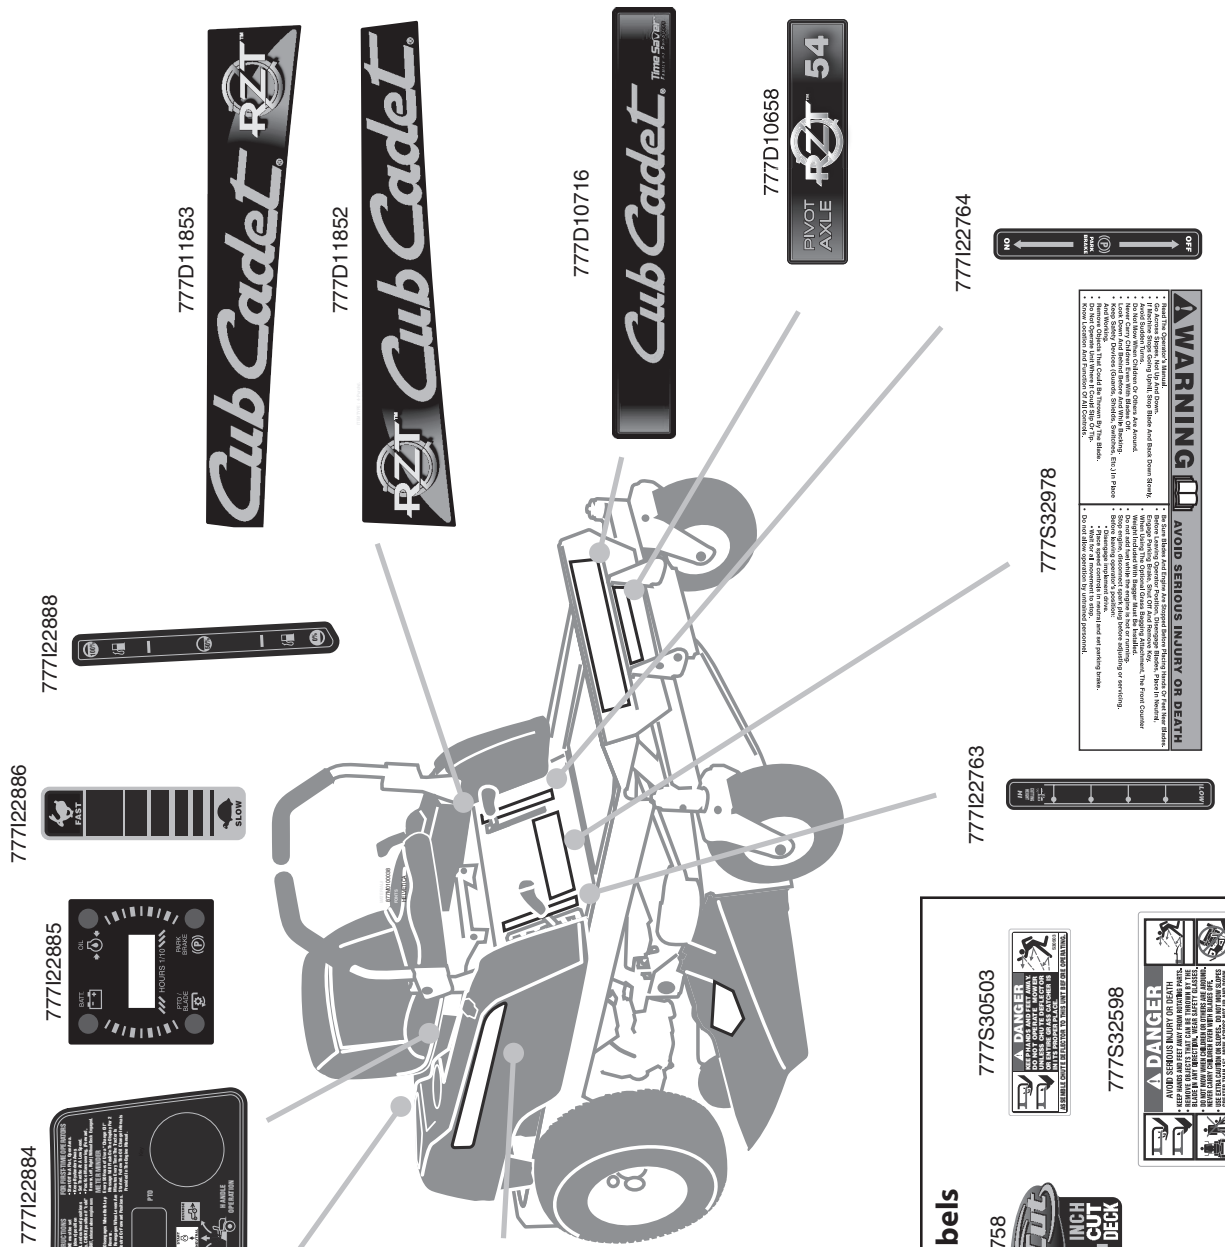

777D10680

777I22884

777I22885

777I22886

777I22888

777D11853

777D11852

777D10716

777D10658

777D10717

777I22489

777I22465 (Under Seat)

777D10624

Deck Labels

777D11758

777S30503

777S32598

777I22282

777I22764

777I22763

777S32978