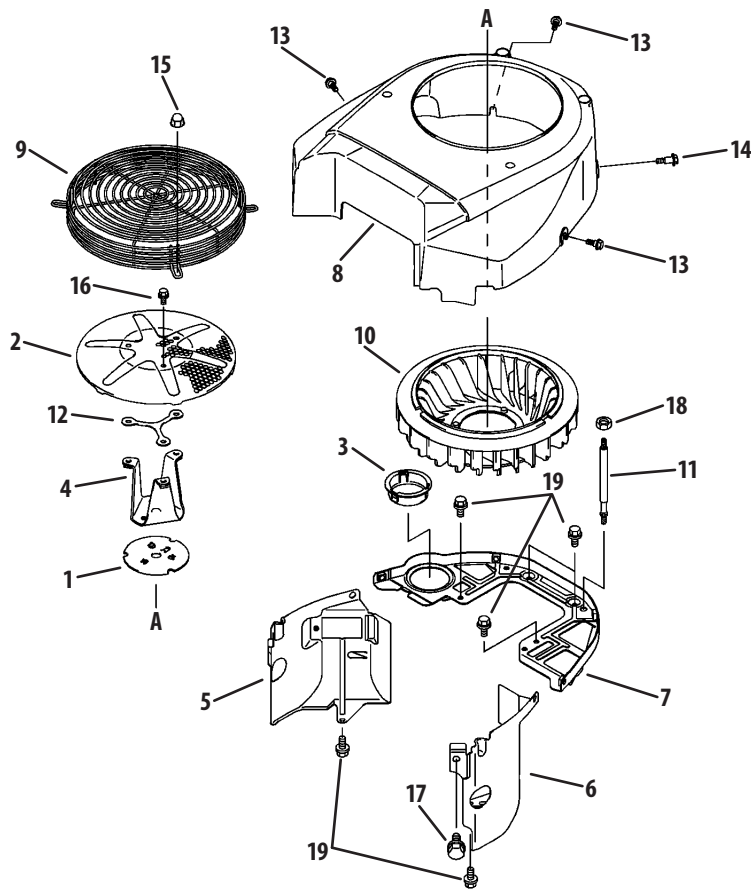

Ref.	Part Number	Description
1.	KM-13270-7007	Plate
2.	KM-14037-70089H	Screen
3.	KM-14091-7002	Cover
4.	KM-23062-7005	Grass Screen Bracket
5.	KM-49089-7004	Engine Shroud
6.	KM-49089-7005	Engine Shroud
7.	KM-49089-7040	Engine Shroud
8.	KM-59066-7004	Housing Fan
9.	KM-55020-7007	Guard
10.	KM-59041-7003	Impeler Fan

Ref.	Part Number	Description
11.	KM-92004-7006	Stud
12.	KM-92026-7007	Shim Spacer
13.	KM-92153-7007	Bolt
14.	KM-92153-7008	Bolt
15.	KM-92210-0003	Nut
16.	KM-92172-7029	Socket Screw
17.	KM-130AA0816	Flange Bolt
18.	KM-311B0600	Hex Nut
19.	KM-92153-7043	Bolt, 6 x 12