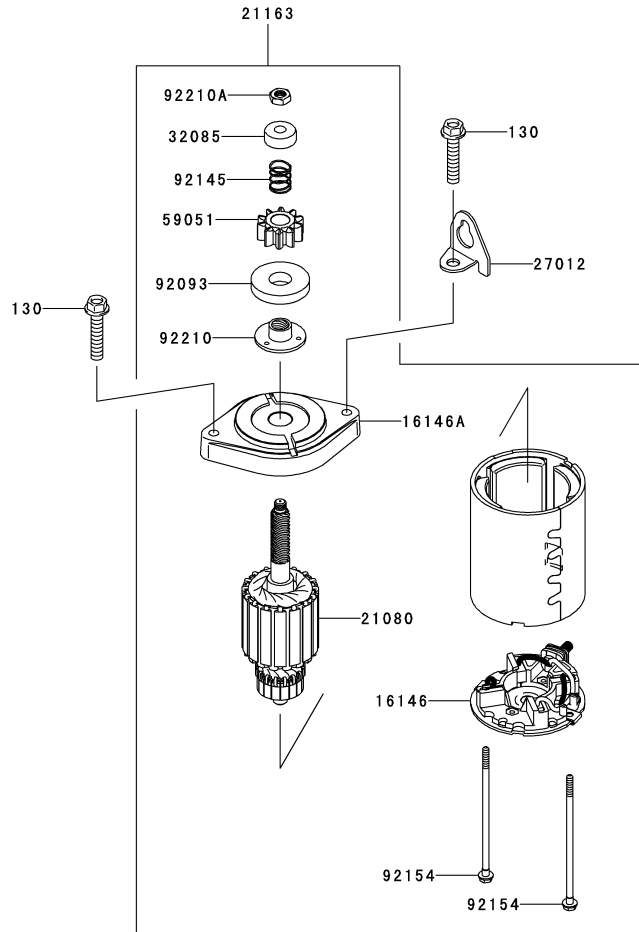

Ref.	Part Number	Description
21188	KM-21188-7002	Solenoid
39074	KM-39074-7001	Throttle Lever Assembly
49121	KM-49121-7018	Main Nozzle
59076	KM-59076-7019	Intake Manifold
92009	KM-92009-2083	Screw
92009A	KM-92009-2349	Screw
92009B	KM-92009-2402	Screw
92063	KM-92063-7141	Main Jet, #122
92063A	KM-92063-7142	Main Jet, #124
92063B	KM-92063-7149	Main Jet, #120
92081	KM-92081-2234	Spring
92093	KM-92093-2100	Seal
92093A	KM-92093-7003	Seal
92145	KM-92145-2122	Spring
130	KM-130AA0630	Flanged Bolt, 6 X 30
172	KM-172BA06115	Stud Bolt, 6 X 115

Kawasaki FR691V-AS05 Fuel Tank/Fuel Valve

E0200-A679A

Ref.	Part Number	Description
42036	KM-42036-7015	Sleeve
49019	KM-49019-7005	Fuel Filter
49040	KM-49040-7008	Fuel Pump
92009	KM-92009-2303	Screw
92170	KM-92170-2009	Clamp
92171	KM-92171-7008	Clamp
92192	KM-92192-7145	Tube, 6.35 X 12.7 X 185
92192A	KM-92192-7148	Tube, 6.4 X 12.7 X 150
92192B	KM-92192-7150	Tube, 6.35 X 12.7 X 390

Kawasaki FR691V-AS05 Carburetor

E0210-A452A

Ref.	Part Number	Description
16146	KM-16146-7027	Cover Assembly
16146A	KM-16146-7028	Cover Assembly
21080	KM-21080-7006	Armature
21163	KM-21163-7024	Electric Starter
27012	KM-27012-7004	Hook
32085	KM-32085-7004	Stopper
59051	KM-59051-7034	Spur Gear
92093	KM-92093-7007	Seal
92145	KM-92145-7060	Spring
92154	KM-92154-7001	Bolt
92210	KM-92210-7017	Nut
92210A	KM-92210-7036	Nut
130	KM-130AA0840	Flanged Bolt, 8 X 40