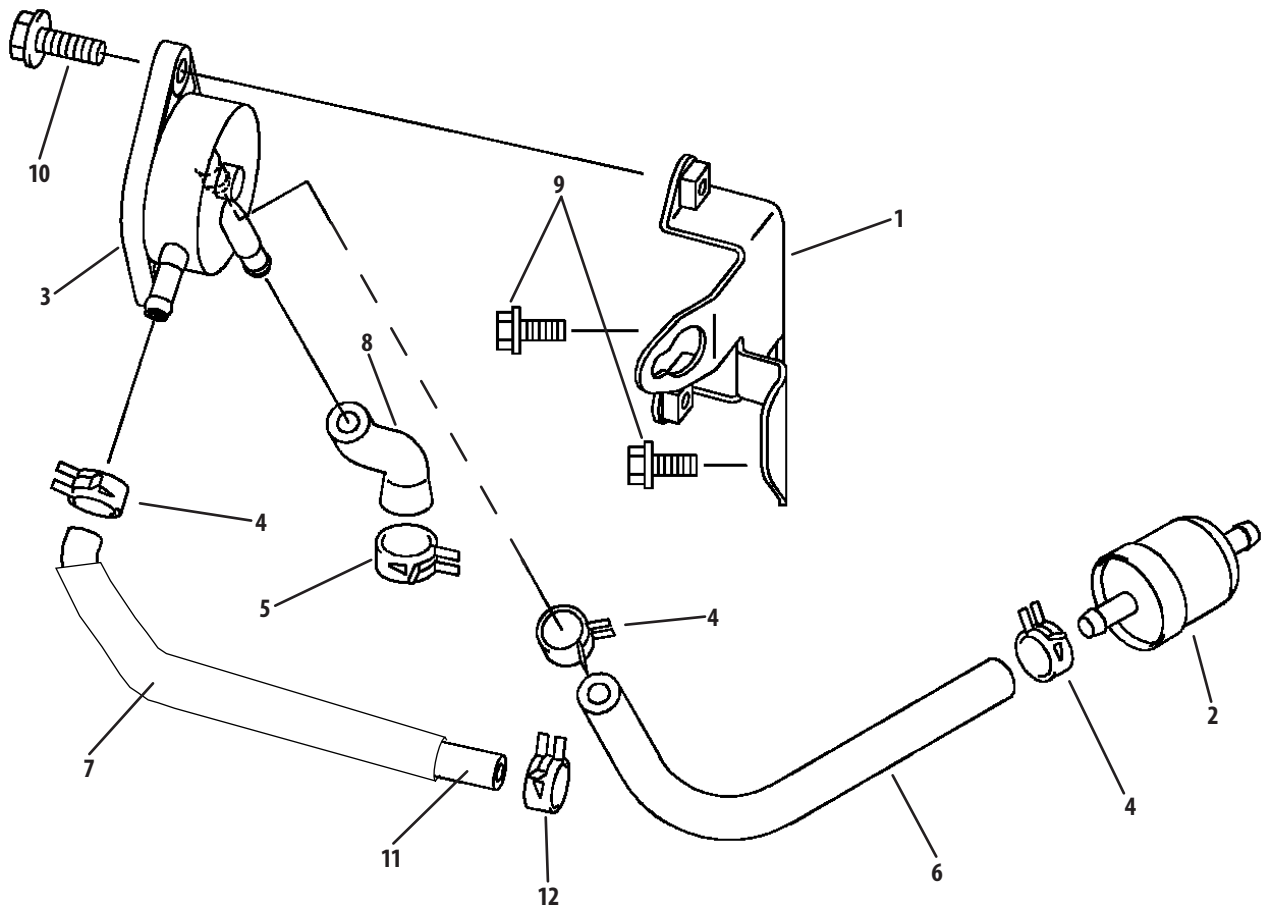

Kawasaki FH721-BW04 Fuel Pump & Filter

Ref.	Part Number	Description
1.	KM-23062-70049H	Bracket
2.	KM-49019-7001	Fuel Filter
3.	KM-49040-7001	Fuel Pump
4.	KM-92170-2009	Clamp
5.	KM-92170-7003	Clamp
6.	KM-92192-7037	Tube, 6.35 x 12.7 x 160
7.	KM-42036-7008	Sleeve
8.	KM-92191-7027	Tube
9.	KM-130AA0616	Flange Bolt, 6 x 16
10.	KM-130AA0620	Flange Bolt, 6 x 20
11.	KM-92192-7103	Fuel Pump
12.	KM-92170-2088	Clamp