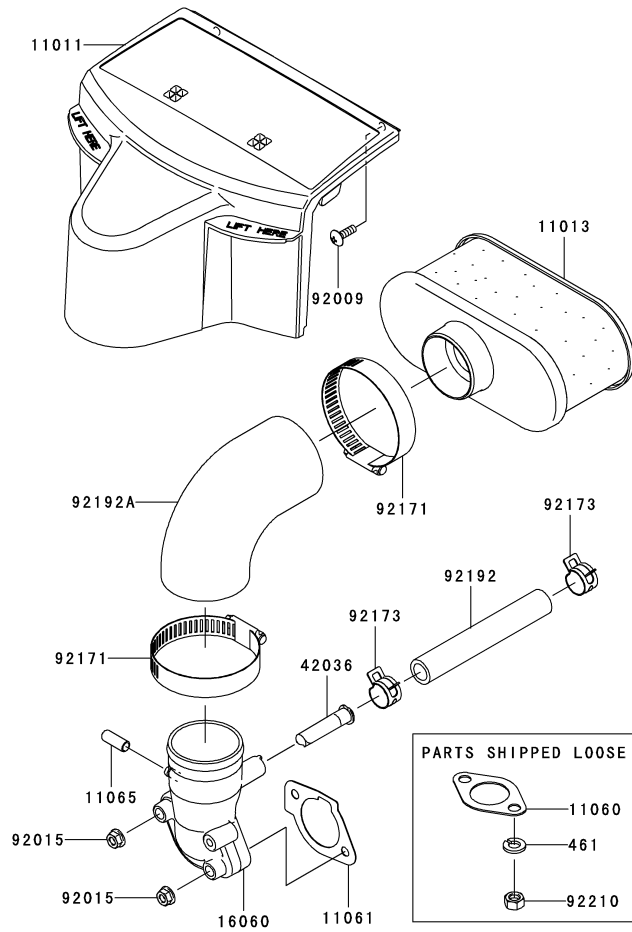

Kawasaki FR691V-AS05 Air Filter/Muffler

E0190-B094A

Ref.	Part Number	Description
11011	KM-11011-7054	Air Filter Case
11013	KM-11013-7047	Air Filter Element
11060	KM-11060-7016	Muffler Gasket
11061	KM-11061-7086	Carburetor/Pipe Intake Gasket
11065	KM-11065-7023	Cap
16060	KM-16060-7038	Intake Pipe
42036	KM-42036-7017	Breather Sleeve
92009	KM-92009-2303	Screw
92015	KM-92015-1367	Nut
92171	KM-92171-7007	Clamp
92173	KM-92173-7003	Clamp
92192	KM-92192-7146	Tube, 12.6 X 18.6 X 118
92192A	KM-92192-7151	Air Filter Tube
92210	KM-92210-7027	Nut, M8
461	KM-461DA0800	Spring Washer, 8mm