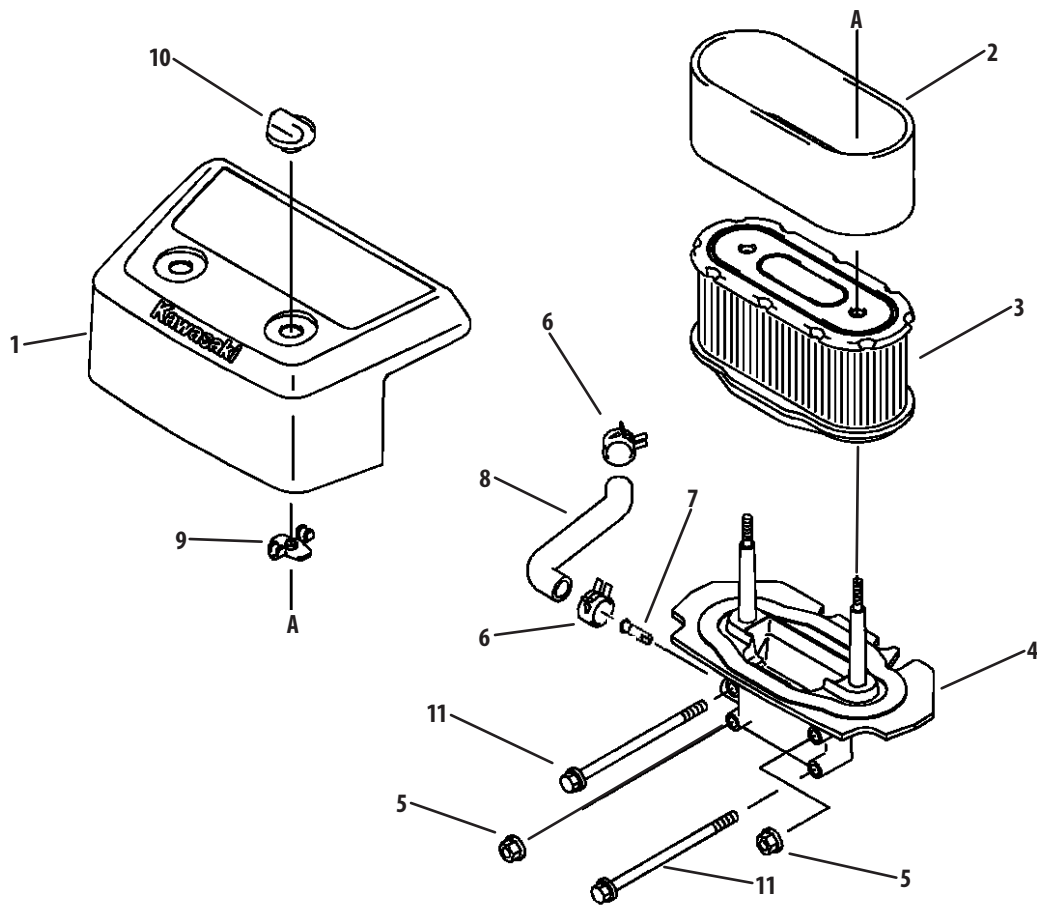

Kawasaki FH721-BW04 Air Filter

Ref.	Part Number	Description
1.	KM-11011-7042	Air Filter Case
2.	KM-11013-7009	Air Filter Element
3.	KM-11013-7027	Air Filter Element
4.	KM-16060-7001	Intake Pipe
5.	KM-92015-1193	Nut
6.	KM-92171-7013	Clamp
7.	KM-42036-7002	Sleeve
8.	KM-92191-7006	Tube
9.	KM-92210-7004	Nut
10.	KM-92210-7019	Nut
11.	KM-130B06105	Flange Bolt