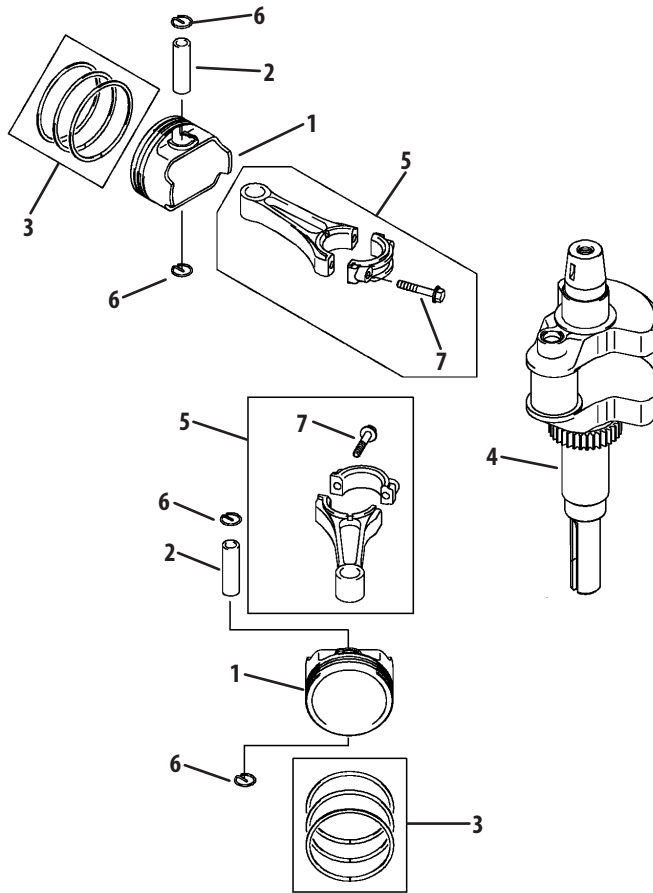

Kawasaki FH721-BW04 Pistons & Crankshaft

Ref.	Part Number	Description
1.	KM-13001-7007	Engine Piston
—	KM-13029-7003	Engine Piston, L 0.50
2.	KM-13002-7001	Piston Pin
3.	KM-13008-6058	Piston Ring Set
—	KM-13025-7002	Piston Ring Set, L 0.50
4.	KM-13031-7048	Crankshaft
5.	KM-13251-7016	Connecting Rod
6.	KM-92033-7002	Snap Ring
7.	KM-92151-7017	Bolt, 6 x 35