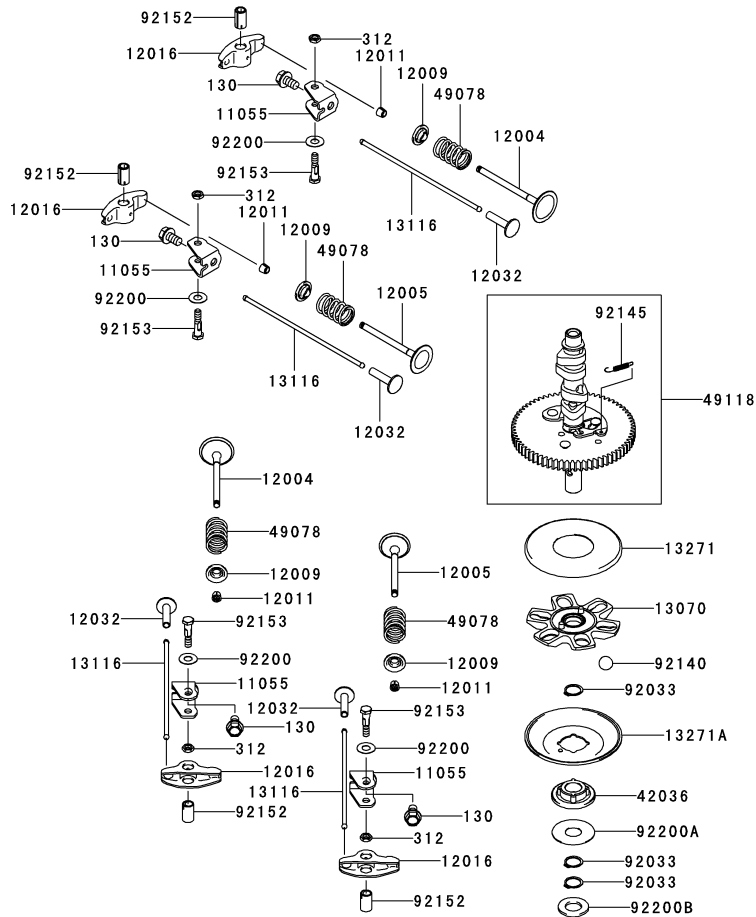

Ref.	Part Number	Description
1.	710-0599	Hex Screw, 1/4-20 x .5
2.	710-3015	Hex Screw, 1/4-20 x .75
3.	712-0271	Hex Nut, 1/4-20
4.	925-04022B	Hour Meter
5.	925-04165	Double Pole — Neutral Switch
6.	925-04174	PTO Switch
7.	925-04228	Ignition Switch
8.	725-04363	Interlock Switch
9.	725-04439	Solenoid

Kawasaki FR691V-AS04 Piston/Crankshaft

E0120-A398A

Ref.	Part Number	Description
13001	KM-13001-7027	Engine Piston
13002	KM-13002-7006	Piston Pin
13008	KM-13008-7005	Piston Ring Set
13025	KM-13025-7009	Piston Ring Set, L ,0.5
13029	KM-13029-7010	Engine Piston, L, 0.5
13031	KM-13031-7084	Complete Crankshaft
13251	KM-13251-7025	Connecting Rod Assembly
92033	KM-92033-7016	Snap Ring
92151	KM-92151-7017	Bolt, 6 X 35

Kawasaki FR691V-AS04 Valve/Camshaft

E0130-A176A

Ref.	Part Number	Description
11055	KM-11055-7009	Bracket
12004	KM-12004-7008	Intake Valve
12005	KM-12005-7009	Exhaust Valve
12009	KM-12009-7001	Valvespring Retainer
12011	KM-12011-2056	Collet
12016	KM-12016-2066	Rocker Arm
12032	KM-12032-7001	Tappet
13070	KM-13070-7017	Governor Guide
13116	KM-13116-7007	Push Rod
13271	KM-13271-7007	Plate
13271A	KM-13271-7021	Governor Plate
42036	KM-42036-7010	Sleeve

Ref.	Part Number	Description
49078	KM-49078-7002	Engine Valve Spring, IN
49118	KM-49118-7022	Complete Camshaft
92033	KM-92033-7001	Snap Ring
92140	KM-92140-7005	Ball
92145	KM-92145-7001	Spring
92152	KM-92152-7012	Collar
92153	KM-92153-7100	Bolt, 6 X 29.5
92200	KM-92200-2151	Washer, 8.1 X 18 X 0.5
92200A	KM-92200-7009	Washer, 16 X 42 X 0.91
92200B	KM-92200-7048	Washer, 16.3 X 30 X 2.28
130	KM-130AA0814	Flanged Bolt, 8 X 14
312	KM-312AA0600	Hex Nut, 6mm