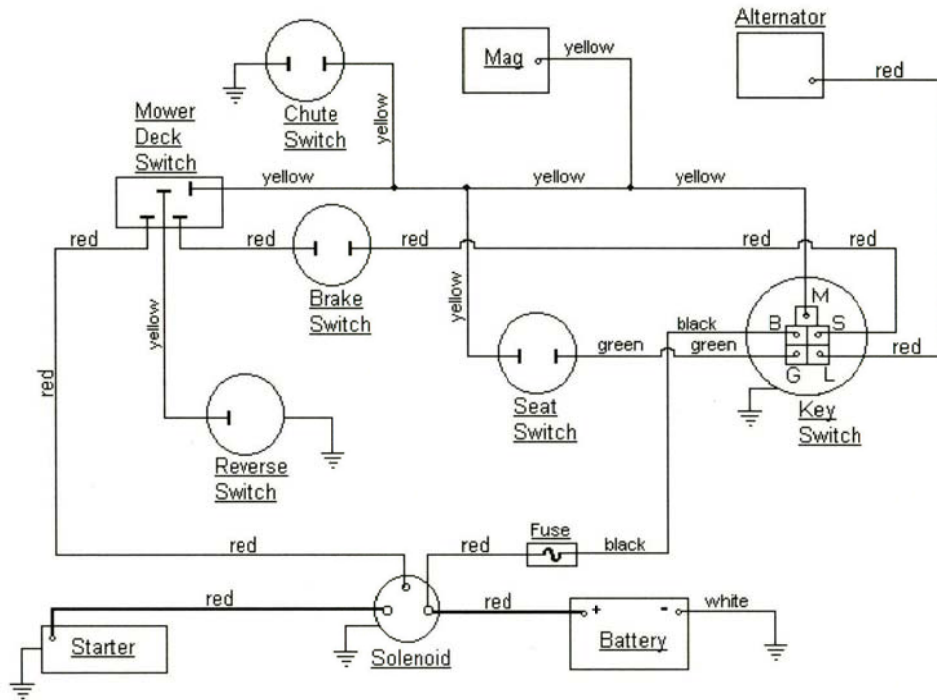

## 515-266-7944

**KEY SWITCH**

OFF	M+G
RUN	B+L
START	B+S

**MODEL 1106**  
**(1987-1989)**