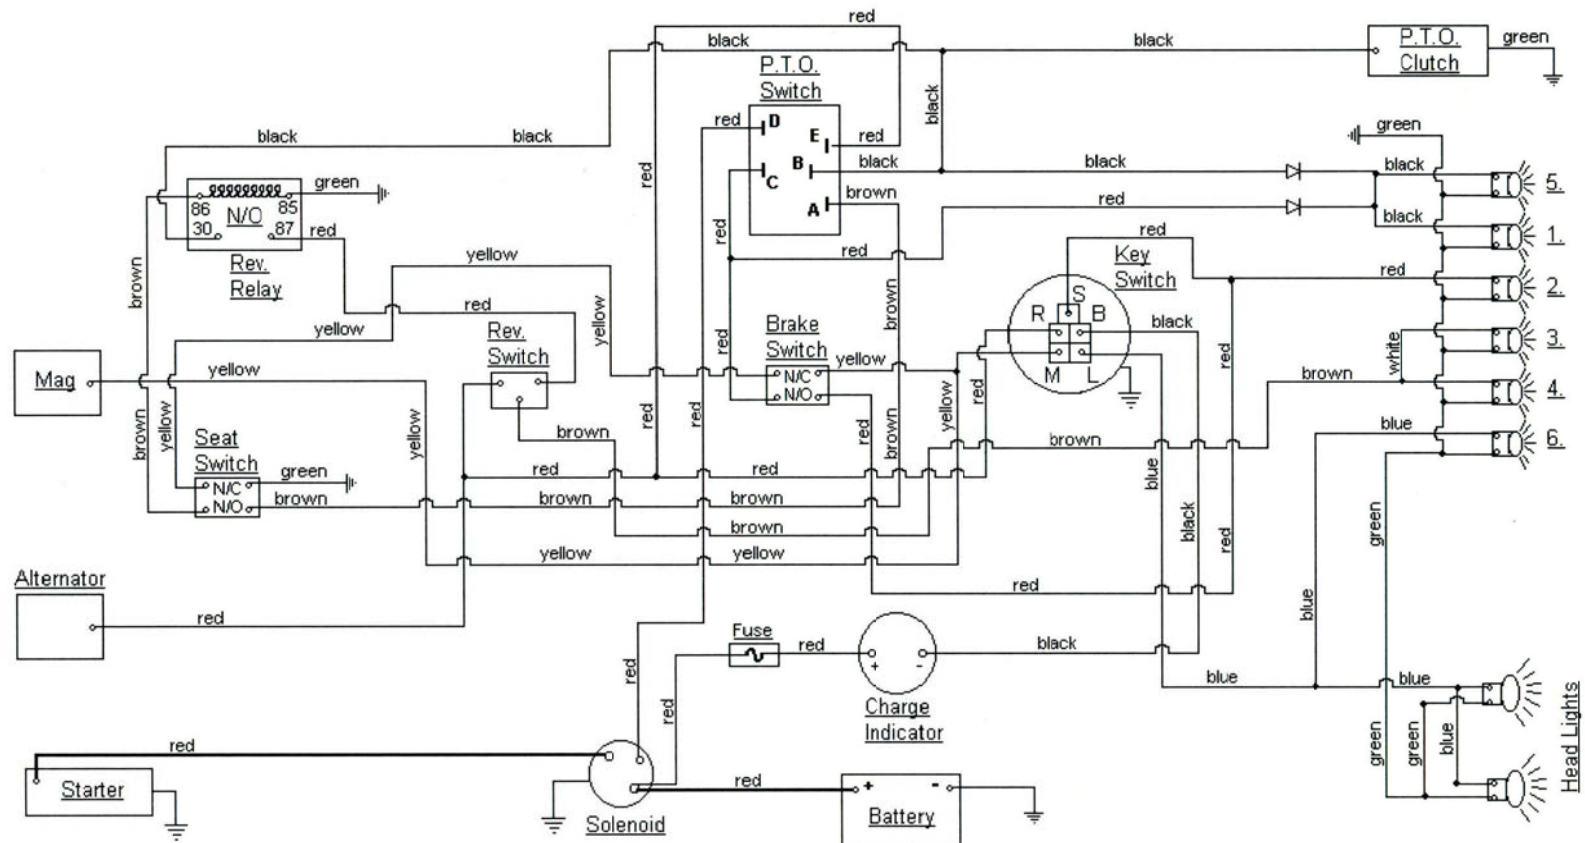

CUBCADETPARTSNMORE.COM

515-266-7944

PTO SWITCH	
OFF	D+C
ON	B+A
START	B+A+E

KEY SWITCH	
OFF	M+G
RUN w/LIGHTS	B+A+L
RUN	B+A
START	B+S