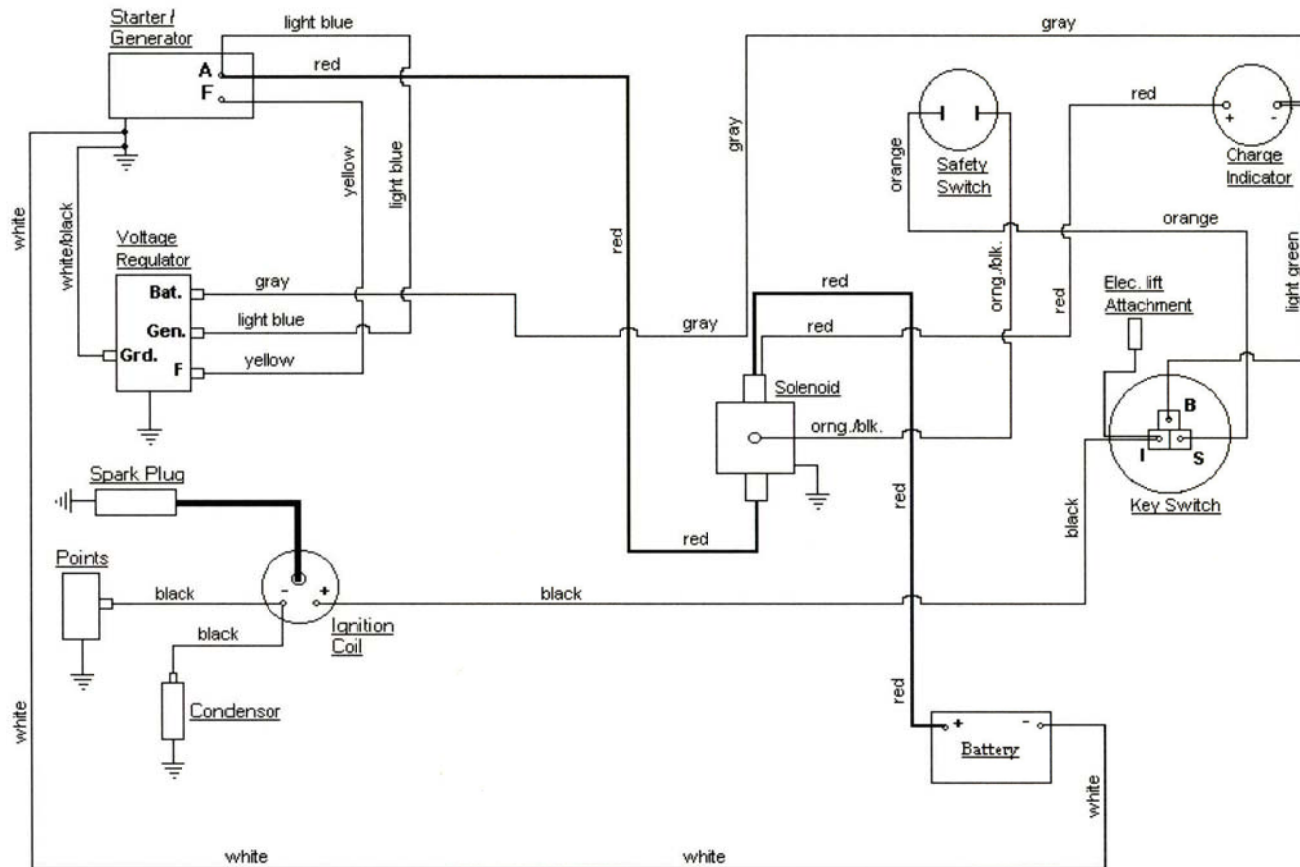

CUBCADETPARTSNMORE.COM

515-266-7944

KEY SWITCH	
OFF	B
ON	B+I
START	B+S

CUBCADETPARTSNMORE.COM

515-266-7944