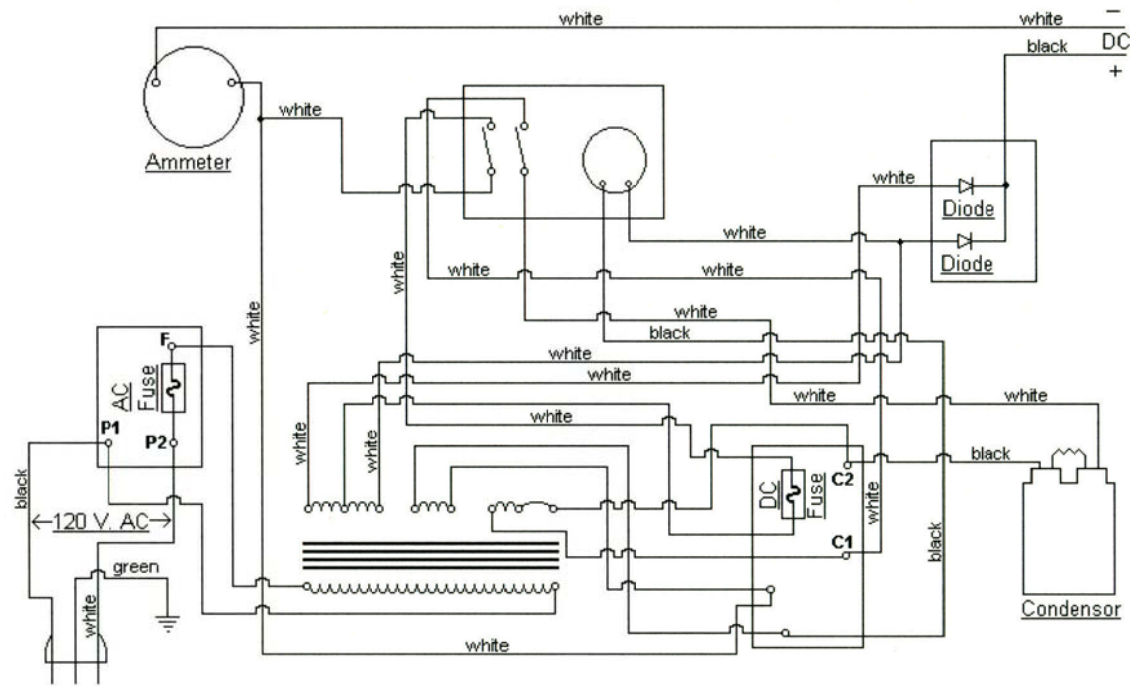

**CUBCADETPARTSNMORE.COM**  
**515-266-7944**

**CUBCADETPARTSNMORE.COM**  
**515-266-7944**

**MODEL 95**  
**CHARGER DIAGRAM**  
**SERIAL NUMBER (8921 - Below)**