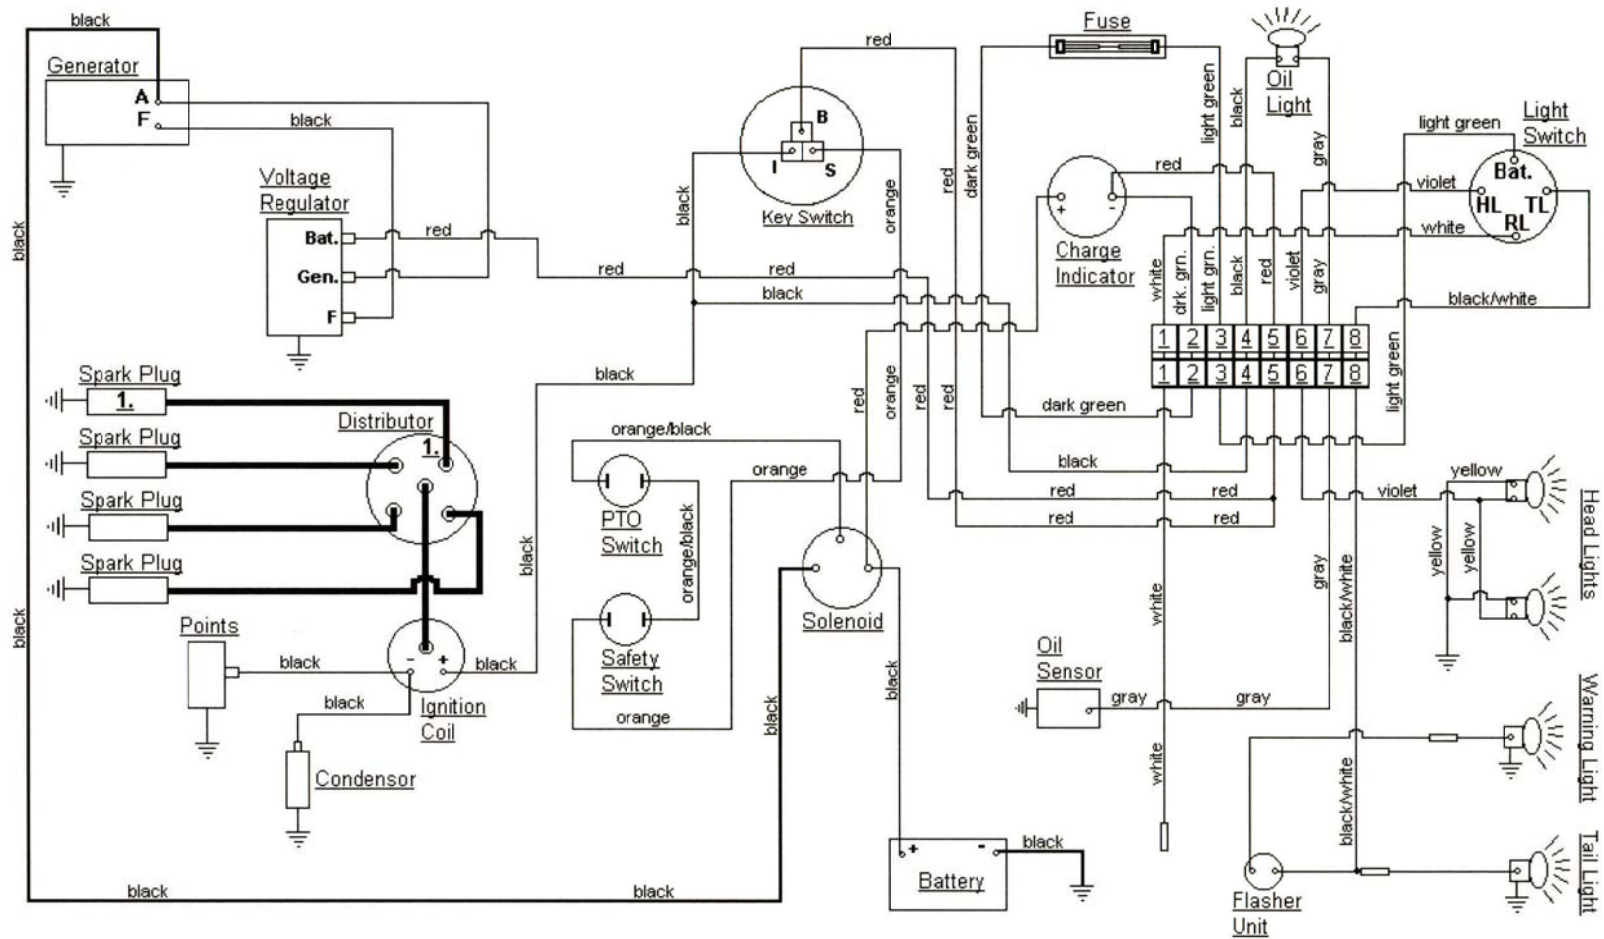

## 515-266-7944

**KEY SWITCH**

OFF	NONE
RUN	B+I
START	B+I+S

**MODEL 185 LO-BOY TRACTOR**  
**12 VOLT BATTERY IGNITION**